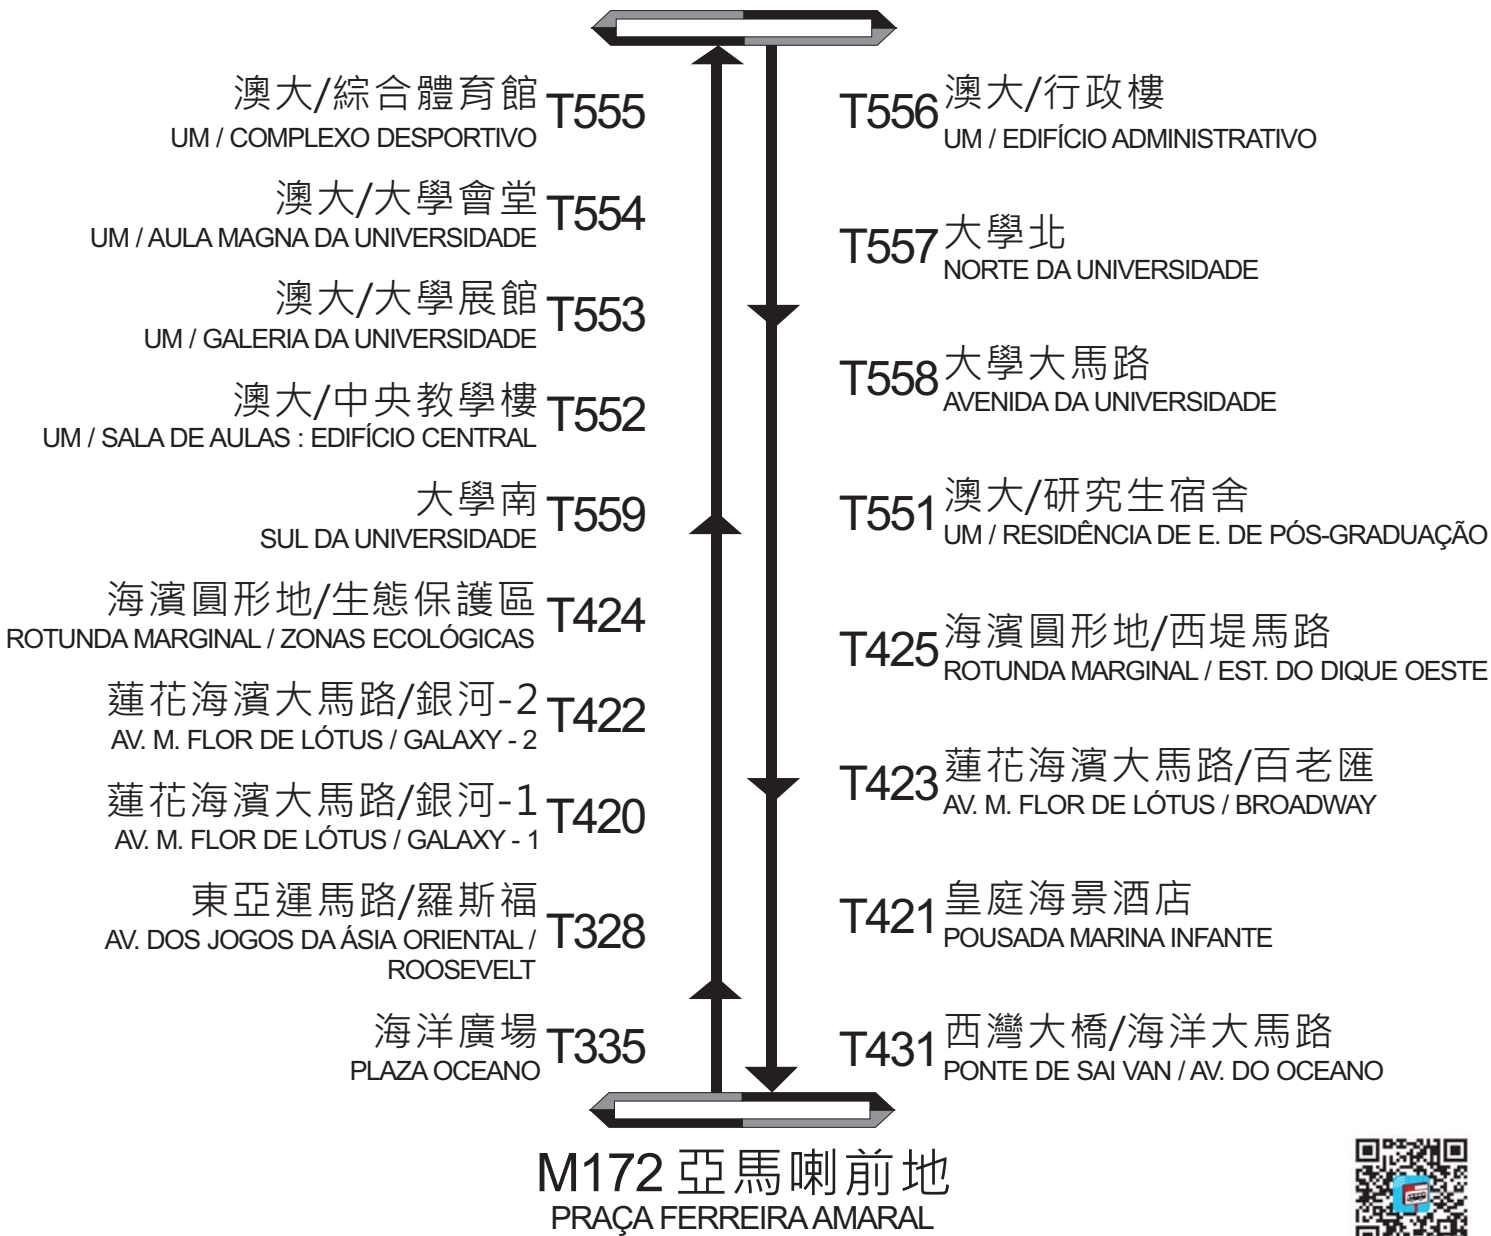

71

澳門大學 UNIVERSIDADE DE MACAU

亞馬喇前地 PRAÇA FERREIRA AMARAL

每程票價
Preço por viagem
(澳門幣MOP) **\$6.0**

T550 澳門大學總站 UNIVERSIDADE DE MACAU / TERMINAL

M172 亞馬喇前地 PRAÇA FERREIRA AMARAL

雙向路線 PERCURSO DE SENTIDO DUPLO
 總站 TERMINAL
 您在此站 VOCÊ ESTÁ AQUI
 首班車 PRIMEIRO VEÍCULO
 尾班車 ÚLTIMO VEÍCULO

班次表 Horário e frequência	星期一至星期五 (公眾假期除外) 2.ª a 6.ª feiras (excepto feriados públicos)		星期六、星期日及公眾假期 Sábados, Domingos e feriados públicos	
	往亞馬喇前地		PARA PRAÇA FERREIRA AMARAL	
	06:30-10:00	10-12 分鐘/mins	06:30-00:00	14-18 分鐘/mins
	10:00-15:00	12-15 分鐘/mins		
往澳門大學		UNIVERSIDADE DE MACAU		
15:00-20:00	10-12 分鐘/mins	06:30-00:00	14-18 分鐘/mins	
20:00-00:00	12-15 分鐘/mins			