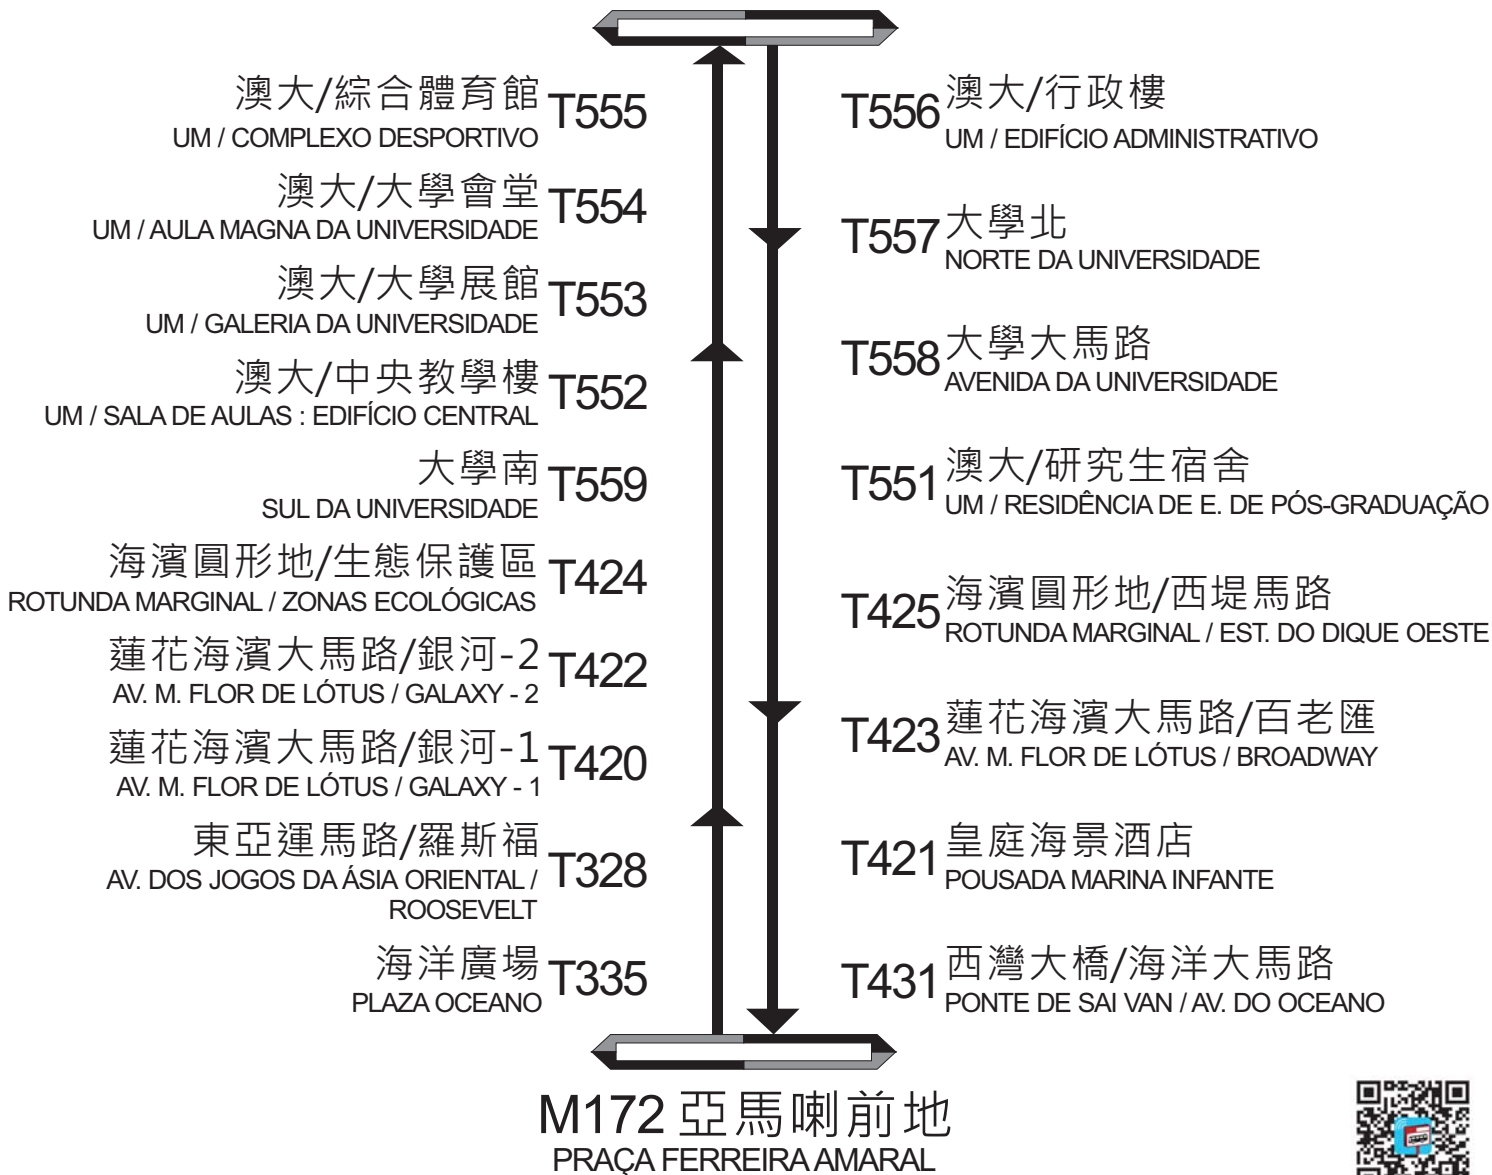

71

澳門大學

UNIVERSIDADE DE MACAU

亞馬喇前地

PRAÇA FERREIRA AMARAL

每程票價
Preço por viagem
(澳門幣MOP)

$6.0

T550 澳門大學總站 UNIVERSIDADE DE MACAU / TERMINAL

M172 亞馬喇前地 PRAÇA FERREIRA AMARAL

雙向路線
PERCURSO DE SENTIDO DUPLO

總站
TERMINAL

首班車 PRIMEIRO VEÍCULO
尾班車 ÚLTIMO VEÍCULO

班次表 Horário e frequência	星期一至星期五(公眾假期除外) 2.ª a 6.ª feiras(excepto feriados públicos)		星期六、星期日及公眾假期 Sábados, Domingos e feriados públicos	
	往亞馬喇前地		往澳門大學	
	PARA PRAÇA FERREIRA AMARAL		UNIVERSIDADE DE MACAU	
	06:30-10:00	8-10分鐘/mins		
	10:00-15:00	12-15分鐘/mins		
	15:00-20:00	8-10分鐘/mins		
	20:00-00:00	12-15分鐘/mins	06:30-00:00	12-15分鐘/mins
	06:30-10:00	8-10分鐘/mins		
	10:00-15:00	12-15分鐘/mins		
	15:00-20:00	8-10分鐘/mins		
	20:00-00:00	12-15分鐘/mins	06:30-00:00	12-15分鐘/mins

颱風襲澳期間·尾班車將改於八號風球懸掛後30分鐘發出

Durante a passagem do tufão, as últimas partidas de autocarros partem 30 minutos após o içamento do sinal n.º 8

澳門公共汽車股份有限公司
SOCIEDADE DE TRANSPORTES COLECTIVOS DE MACAU S.A.

查詢熱線 HOTLINE : 2885-0060