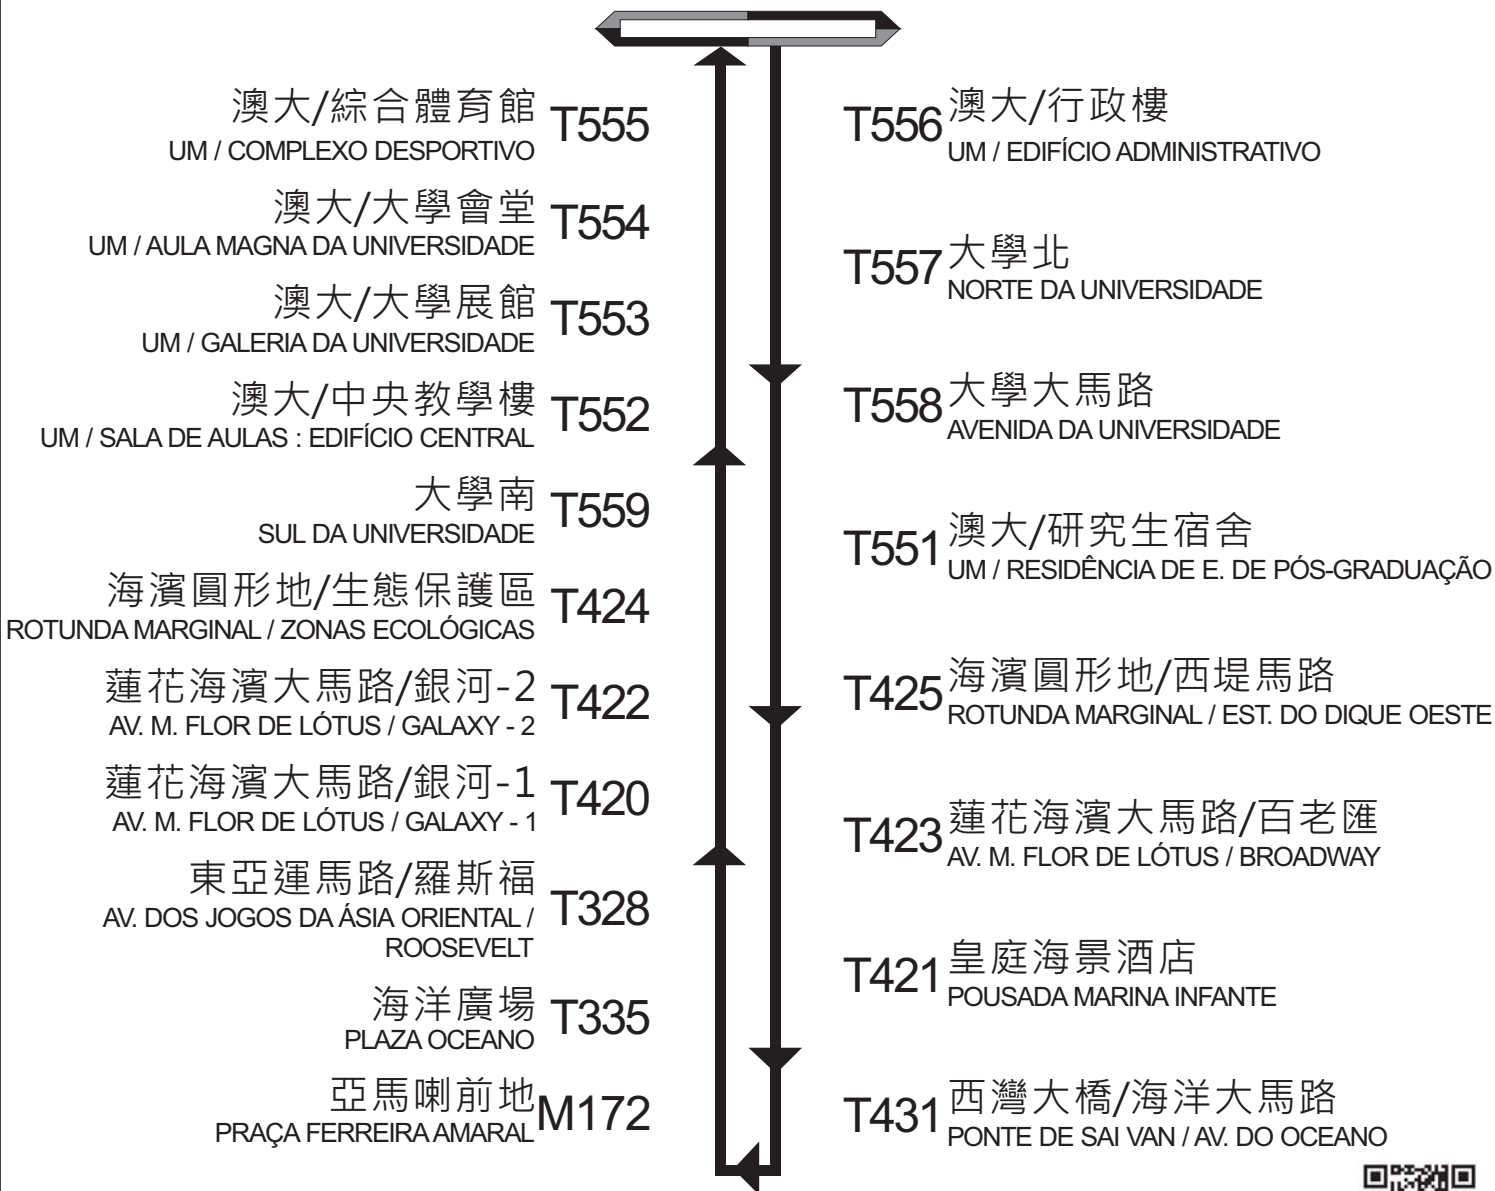

71

澳門大學

UNIVERSIDADE DE MACAU

亞馬喇前地

PRAÇA FERREIRA AMARAL

每程票價
Preço por viagem
(澳門幣MOP)

\$6.0

T550 澳門大學總站 UNIVERSIDADE DE MACAU / TERMINAL

循環線
PERCURSO CIRCULAR

總站
TERMINAL

首班車 PRIMEIRO VEÍCULO
尾班車 ÚLTIMO VEÍCULO

班次表 Horário e frequência	星期一至星期五 (公眾假期除外) 2.ª a 6.ª feiras (excepto feriados públicos)	星期六、星期日及公眾假期 Sábados, Domingos e feriados públicos
	<p>06:30-11:00 12-15分鐘/mins</p> <p>11:00-16:00 15-18分鐘/mins</p> <p>16:00-21:00 12-15分鐘/mins</p> <p>21:00-00:00 15-18分鐘/mins</p>	<p>06:30-00:00 15-18分鐘/mins</p>

颱風襲澳期間·尾班車將改於八號風球懸掛後30分鐘發出
Durante a passagem do tufão, as últimas partidas de autocarros partem 30 minutos após o içamento do sinal n.º 8

澳門公共汽車股份有限公司
SOCIEDADE DE TRANSPORTES COLECTIVOS DE MACAU S.A.